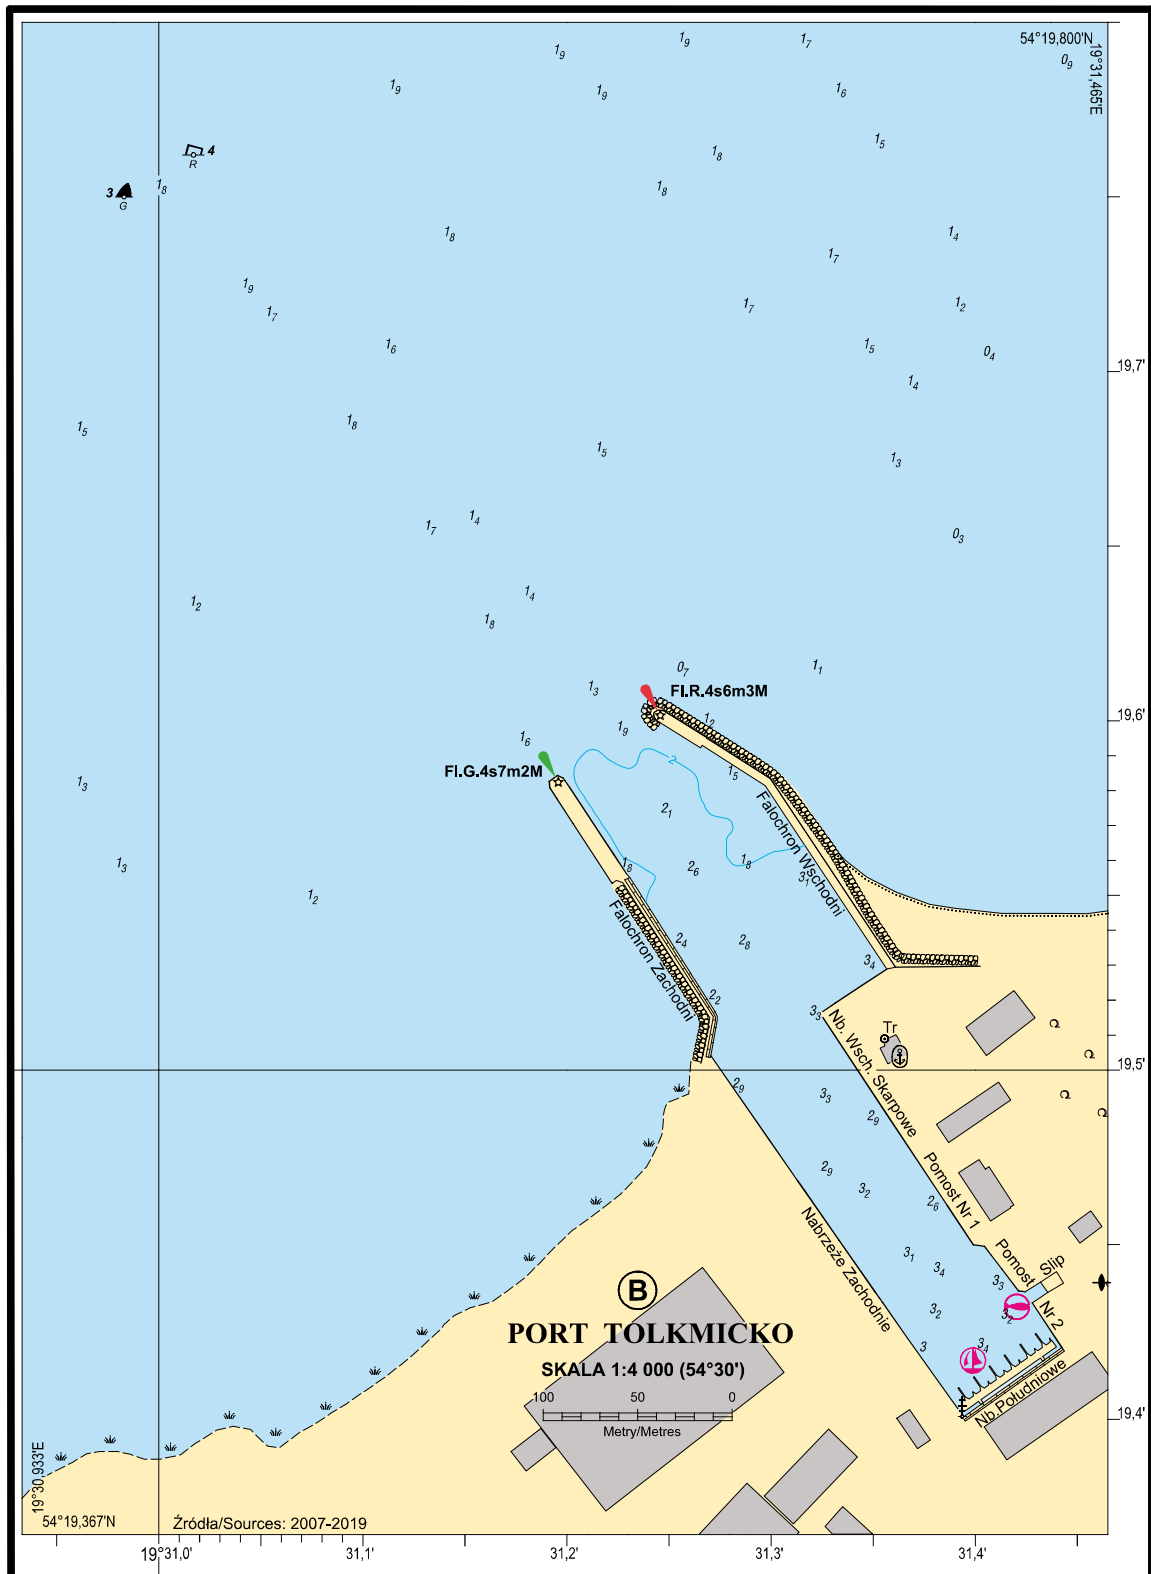

Wklejka nr 2/2021: na mapę 41

size: 92,4*82,9 mm

Wklejka nr 11/2021: na mapę 41 plan A

size: 120,0*177,3 mm

Wklejka nr 12/2021: na mapę 41 plan B

size: 151,0*207,5 mm

Wklejka nr 13/2021: na mapę 41 plan D

size: 158,9*192,6 mm

Wklejka nr 14/2021: na mapę 41 plan E

size: 170,0*139,3 mm

Wklejka nr 15/2021: na mapę 41 plan F

size: 53,3*100,5 mm

Wklejka nr 16/2021: na mapę 41 plan G

size: 72,7*77,4 mm