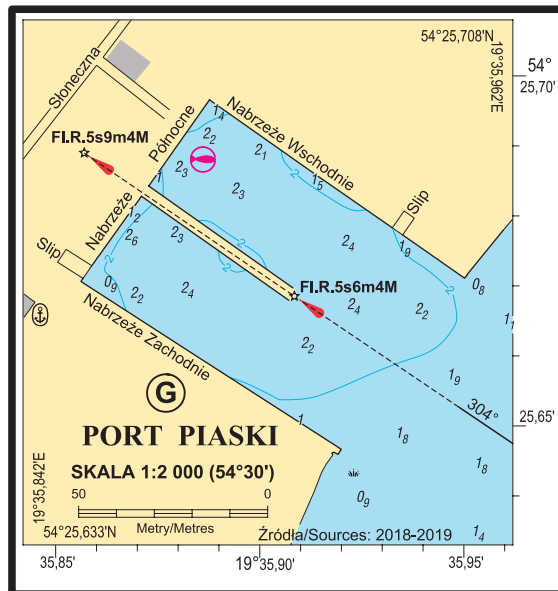

Wklejka nr 2/2021: na mapę 41

size: 92,4*82,9 mm

Wklejka nr 11/2021: na mapę 41 plan A

size: 120,0*177,3 mm

Wklejka nr 12/2021: na mapę 41 plan B

size: 151,0*207,5 mm

Wklejka nr 13/2021: na mapę 41 plan D

size: 158,9*192,6 mm

Wklejka nr 14/2021: na mapę 41 plan E

size: 170,0*139,3 mm

Wklejka nr 15/2021: na mapę 41 plan F

size: 53,3*100,5 mm

Wklejka nr 16/2021: na mapę 41 plan G

size: 72,7*77,4 mm