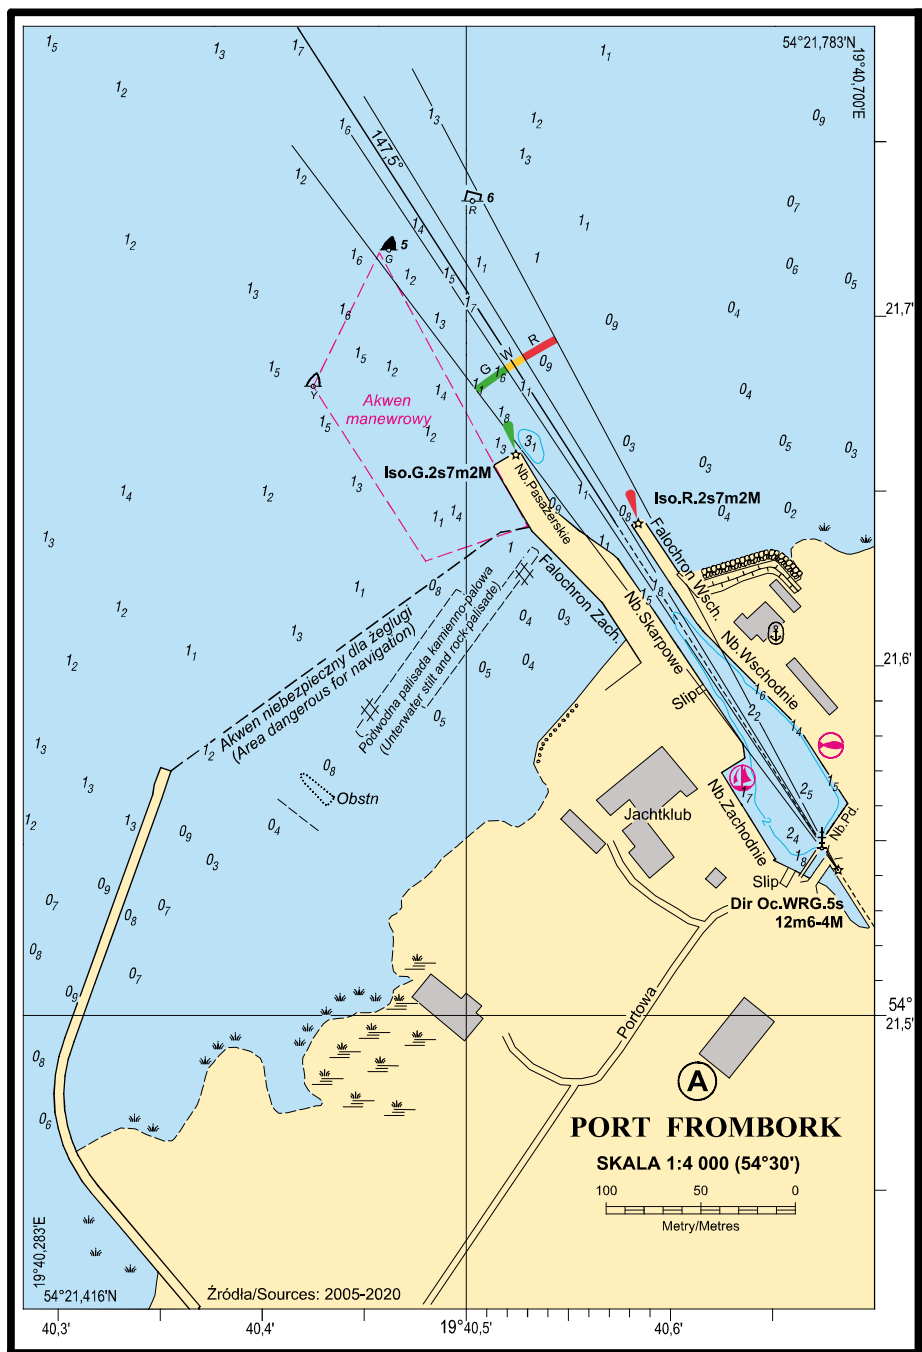

Wklejka nr 2/2021: na mapę 41

size: 92,4*82,9 mm

Wklejka nr 11/2021: na mapę 41 plan A

size: 120,0*177,3 mm

Wklejka nr 12/2021: na mapę 41 plan B

size: 151,0*207,5 mm

Wklejka nr 13/2021: na mapę 41 plan D

size: 158,9*192,6 mm

Wklejka nr 14/2021: na mapę 41 plan E

size: 170,0*139,3 mm

Wklejka nr 15/2021: na mapę 41 plan F

size: 53,3*100,5 mm

Wklejka nr 16/2021: na mapę 41 plan G

size: 72,7*77,4 mm