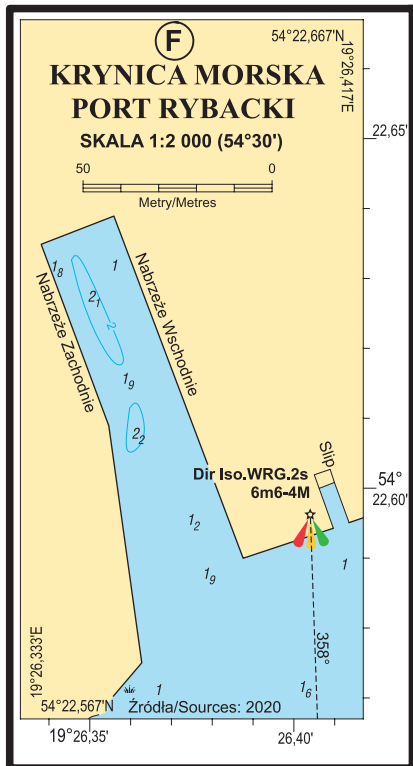

Wklejka nr 2/2021: na mapę 41

size: 92,4*82,9 mm

Wklejka nr 11/2021: na mapę 41 plan A

size: 120,0*177,3 mm

Wklejka nr 12/2021: na mapę 41 plan B

size: 151,0*207,5 mm

Wklejka nr 13/2021: na mapę 41 plan D

size: 158,9*192,6 mm

Wklejka nr 14/2021: na mapę 41 plan E

size: 170,0*139,3 mm

Wklejka nr 15/2021: na mapę 41 plan F

size: 53,3*100,5 mm

Wklejka nr 16/2021: na mapę 41 plan G

size: 72,7*77,4 mm