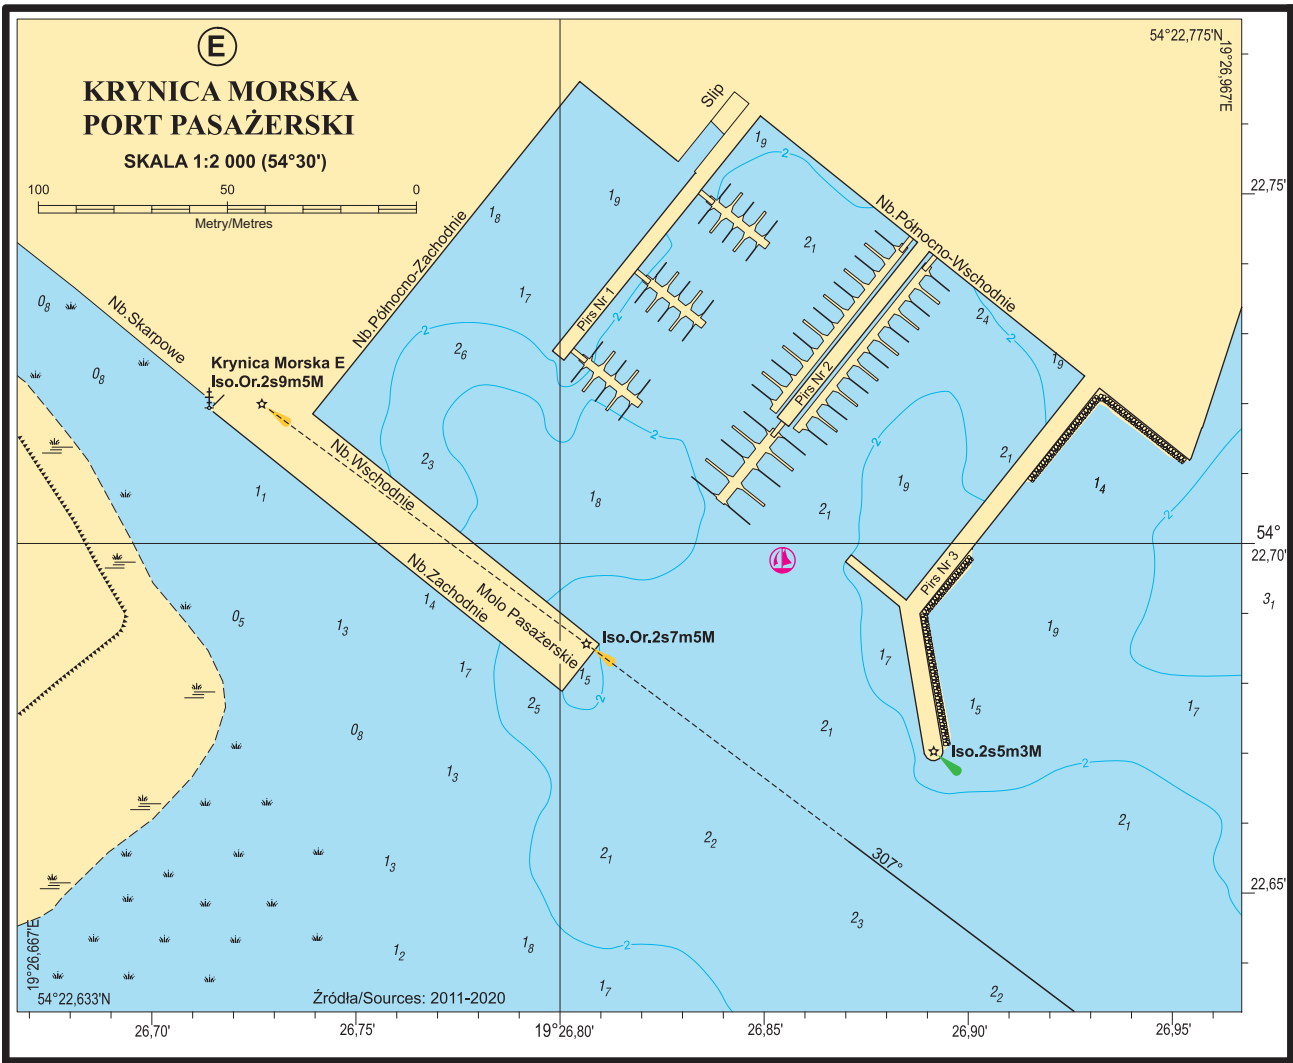

Wklejka nr 2/2021: na mapę 41

size: 92,4*82,9 mm

Wklejka nr 11/2021: na mapę 41 plan A

size: 120,0*177,3 mm

Wklejka nr 12/2021: na mapę 41 plan B

size: 151,0*207,5 mm

Wklejka nr 13/2021: na mapę 41 plan D

size: 158,9*192,6 mm

Wklejka nr 14/2021: na mapę 41 plan E

size: 170,0*139,3 mm

Wklejka nr 15/2021: na mapę 41 plan F

size: 53,3*100,5 mm

Wklejka nr 16/2021: na mapę 41 plan G

size: 72,7*77,4 mm