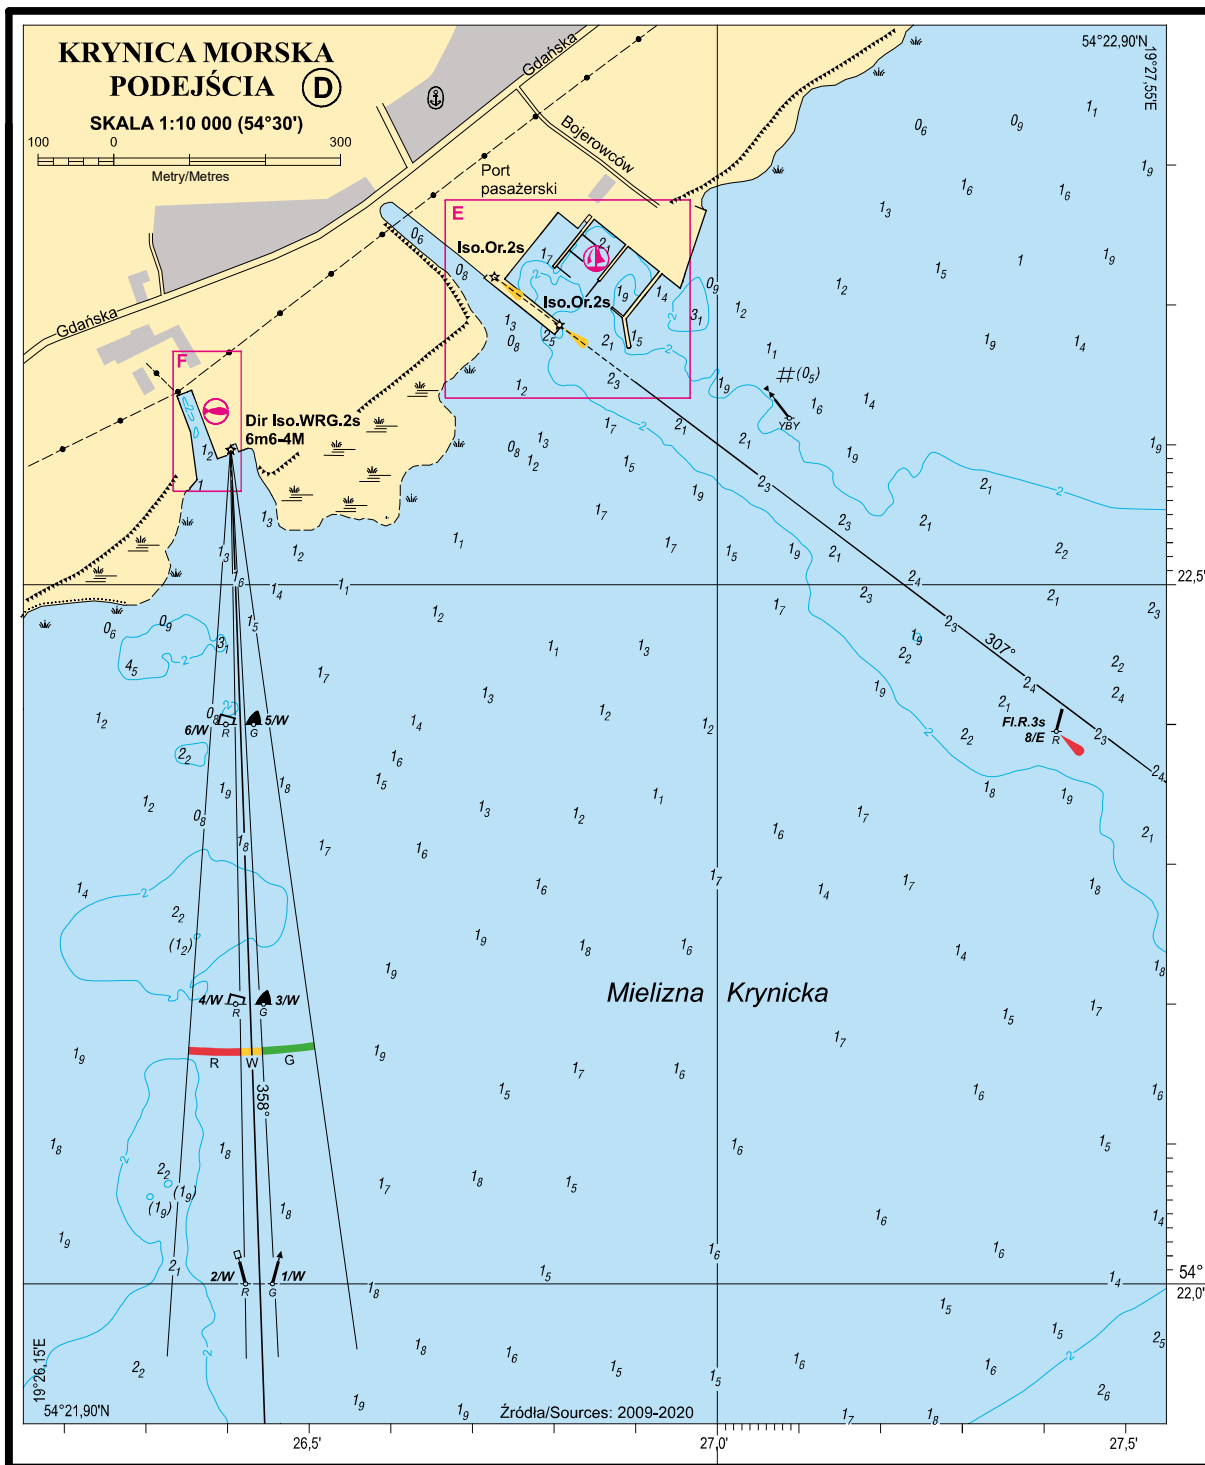

Wklejka nr 2/2021: na mapę 41

size: 92,4*82,9 mm

Wklejka nr 11/2021: na mapę 41 plan A

size: 120,0*177,3 mm

Wklejka nr 12/2021: na mapę 41 plan B

size: 151,0*207,5 mm

Wklejka nr 13/2021: na mapę 41 plan D

size: 158,9*192,6 mm

Wklejka nr 14/2021: na mapę 41 plan E

size: 170,0*139,3 mm

Wklejka nr 15/2021: na mapę 41 plan F

size: 53,3*100,5 mm

Wklejka nr 16/2021: na mapę 41 plan G

size: 72,7*77,4 mm