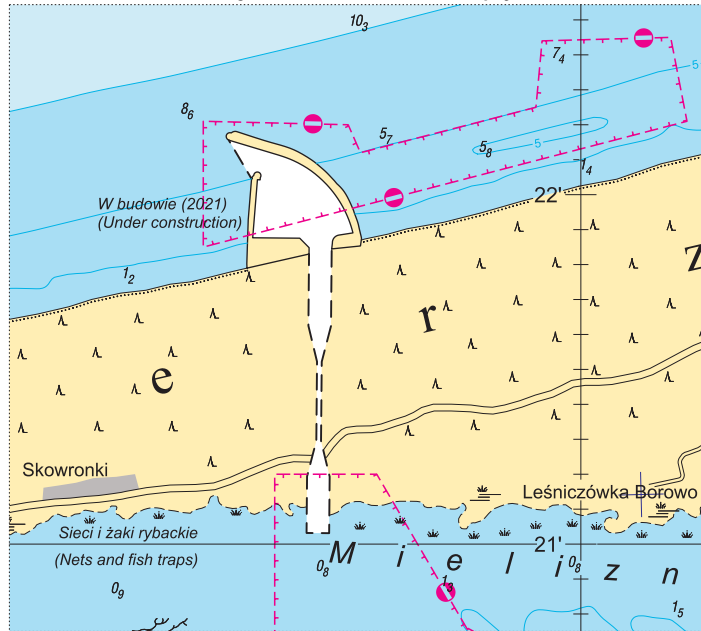

Wklejka nr 2/2021: na mapę 41

size: 92,4*82,9 mm

Wklejka nr 11/2021: na mapę 41 plan A

size: 120,0*177,3 mm

Wklejka nr 12/2021: na mapę 41 plan B

size: 151,0*207,5 mm

Wklejka nr 13/2021: na mapę 41 plan D

size: 158,9*192,6 mm

Wklejka nr 14/2021: na mapę 41 plan E

size: 170,0*139,3 mm

Wklejka nr 15/2021: na mapę 41 plan F

size: 53,3*100,5 mm

Wklejka nr 16/2021: na mapę 41 plan G

size: 72,7*77,4 mm